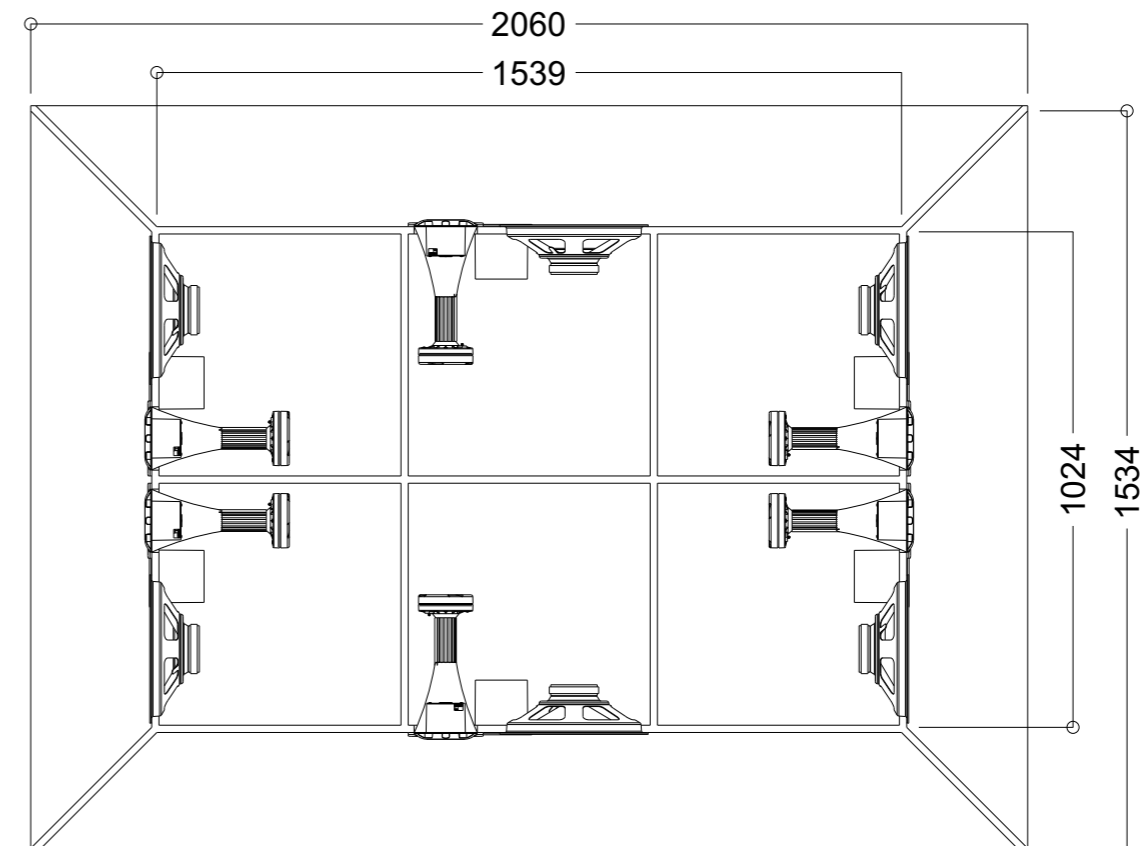

## Caixa para furgões Quatro faces

Alto-falante: 6x 12" HP

Super-tweeter: 6x 5HI150

Driver: 6x HDI300

Caixa: 100 litros - MDF 15mm - 1x duto 4" x 11mm

OBS.: Todas as medidas estão em milímetros (mm).