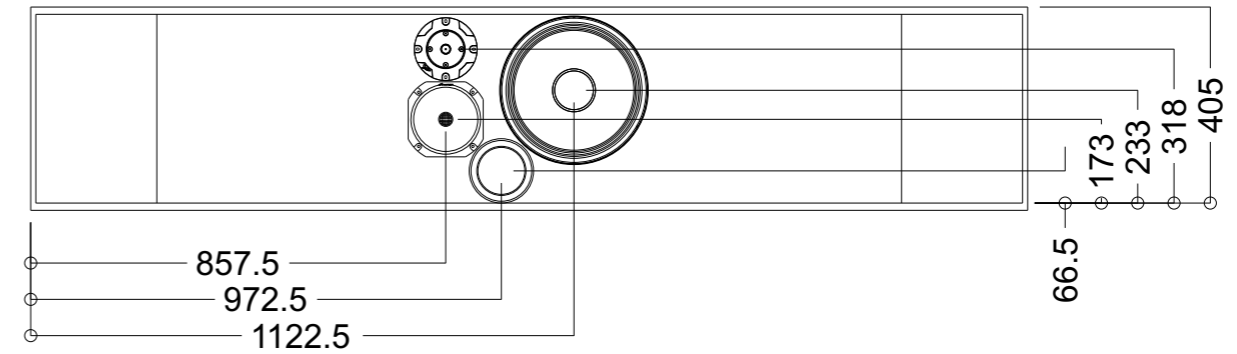

## Caixa para furgões Quatro faces

Alto-falante: 6x 12" HP

Super-tweeter: 6x 5HI150

Driver: 6x HDI300

Caixa: 100 litros - MDF 15mm - 1x duto 4" x 11mm

OBS.: Todas as medidas estão em milímetros (mm).