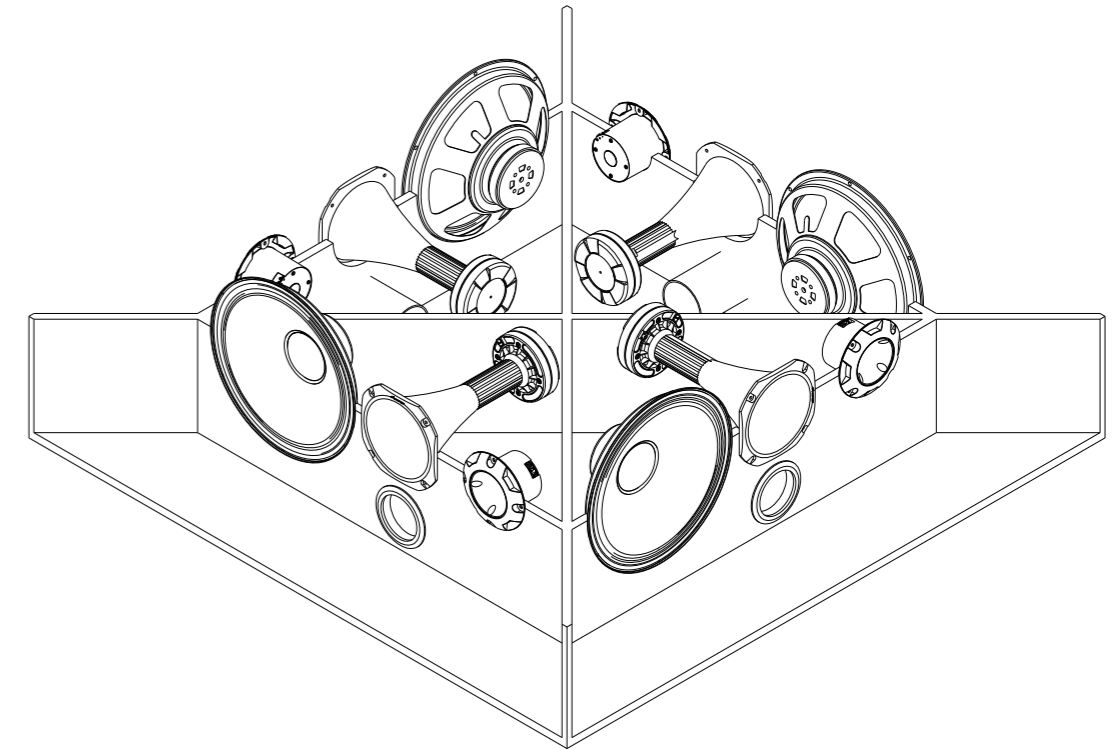

## Caixa para carros Quatro faces

**Alto-falante: 4x 12" HP**

**Super-tweeter: 4x 5HI150 ou 5HI300**

**Driver: 4x HDI300**

**Caixa: 60 litros - MDF 15mm - 1x duto 3" x 11cm**

**OBS.: Todas as medidas estão em milímetros (mm).**