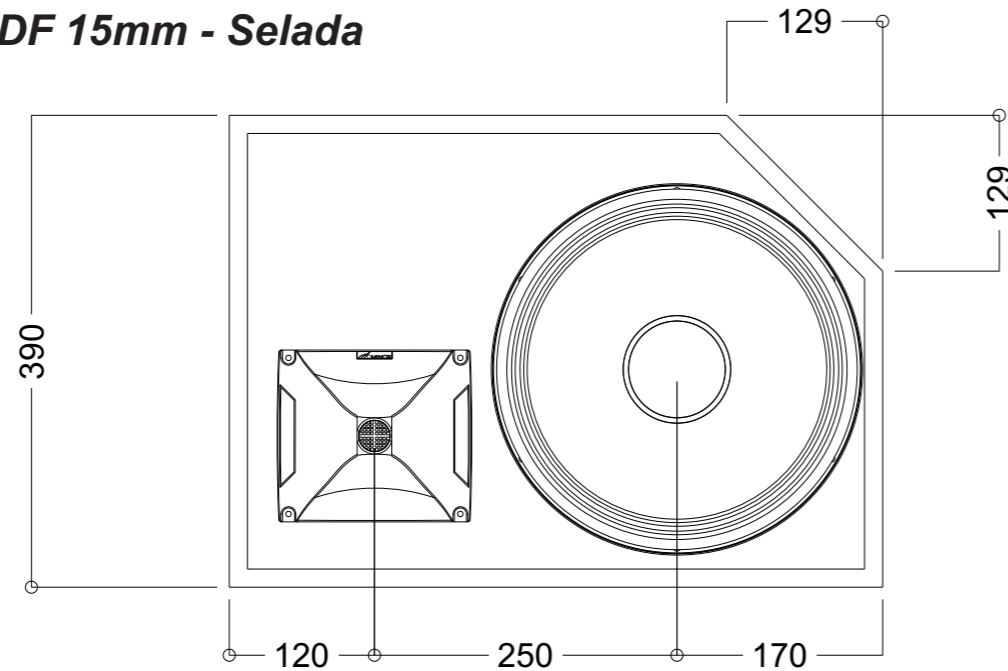

## Caixa para motos com player

Duas faces

Alto-falante: 2x 12" HP  
Super-tweeter: 2x 5HI150  
Driver: 2x HDI300  
Caixa: 23 litros - MDF 15mm - Selada

OBS.: Todas as medidas estão em milímetros (mm).

## Caixa para motos Três faces

Alto-falante: 2x 12" HP

Driver: 3x HDI300

Caixa: 23 litros - MDF 15mm - Selada

OBS.: Todas as medidas estão em milímetros (mm).

## Caixa para carros Quatro faces

**Alto-falante: 4x 12" HP**

**Super-tweeter: 4x 5HI150 ou 5HI300**

**Driver: 4x HDI300**

**Caixa: 60 litros - MDF 15mm - 1x duto 3" x 11cm**

**OBS.: Todas as medidas estão em milímetros (mm).**