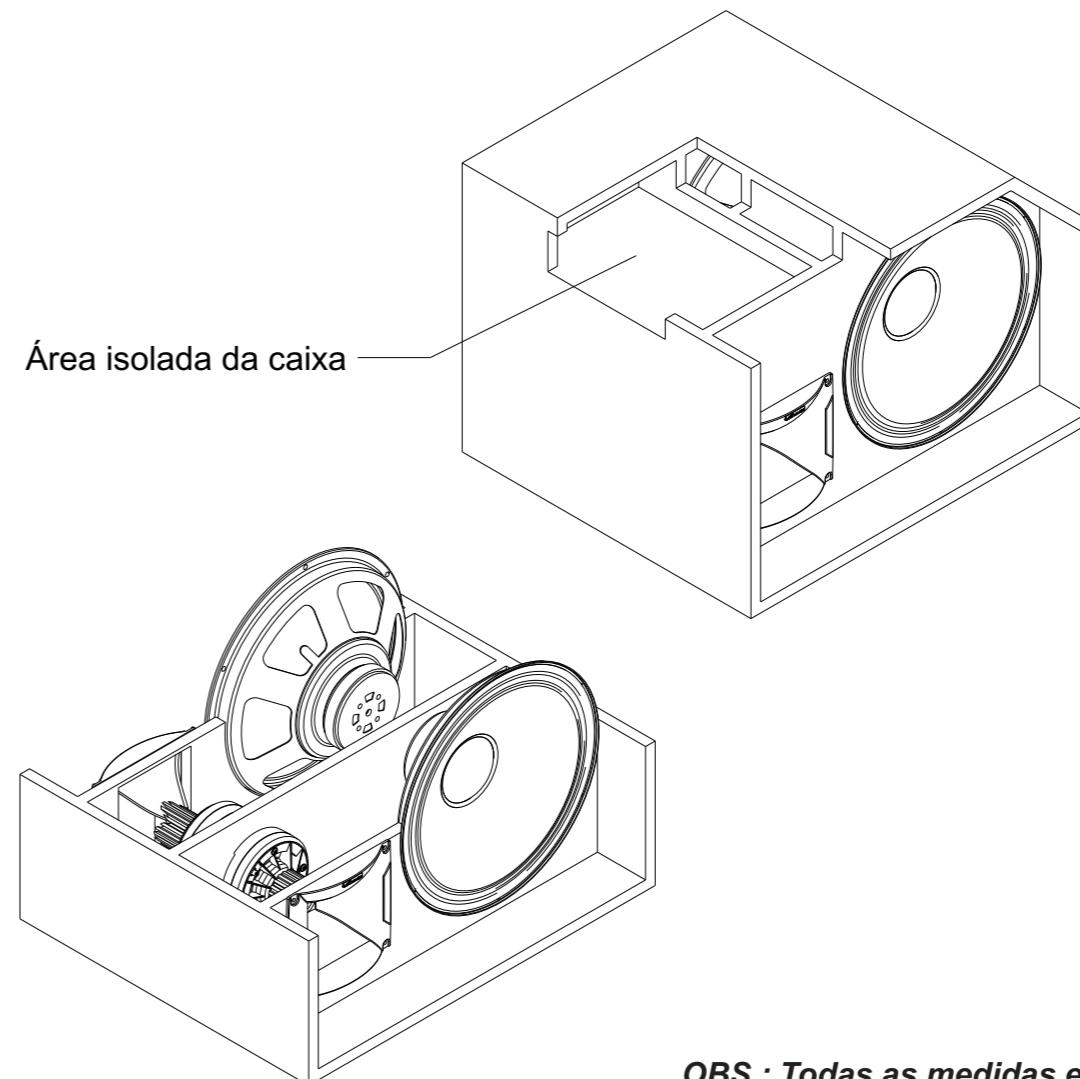

## Caixa para motos com player

Duas faces

Alto-falante: 2x 12" HP  
Super-tweeter: 2x 5HI150  
Driver: 2x HDI300  
Caixa: 23 litros - MDF 15mm - Selada

OBS.: Todas as medidas estão em milímetros (mm).