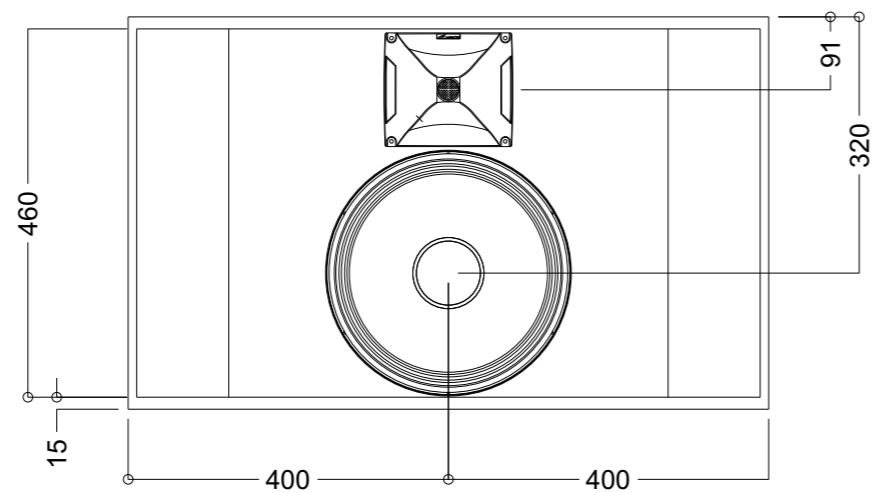

HP

Caixa compacta para carros Quatro faces

Alto-falante: 4x 12" HP

Driver: 4x HDI 300

Caixa: 30 litros - MDF 15mm - Selada

OBS.: Todas as medidas estão em milímetros (mm).