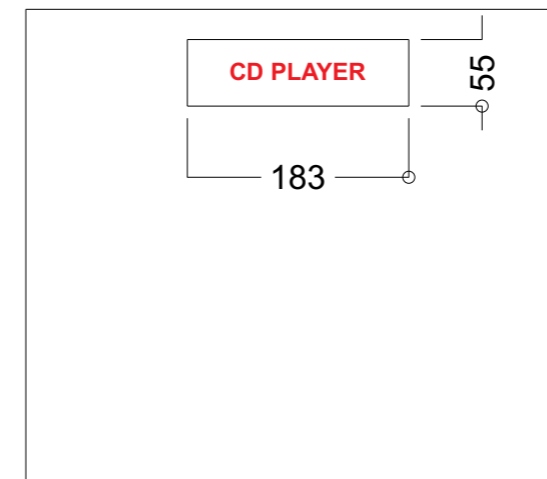

## Caixa para motos com player

Duas faces

Alto-falante: 2x 12" HP  
Super-tweeter: 2x 5HI150  
Driver: 2x HDI300  
Caixa: 23 litros - MDF 15mm - Selada

OBS.: Todas as medidas estão em milímetros (mm).

## Caixa para motos Três faces

Alto-falante: 2x 12" HP

Driver: 3x HDI300

Caixa: 23 litros - MDF 15mm - Selada

OBS.: Todas as medidas estão em milímetros (mm).

## Caixa para carros Quatro faces

**Alto-falante: 4x 12" HP**

**Super-tweeter: 4x 5HI150 ou 5HI300**

**Driver: 4x HDI300**

**Caixa: 60 litros - MDF 15mm - 1x duto 3" x 11cm**

**OBS.: Todas as medidas estão em milímetros (mm).**