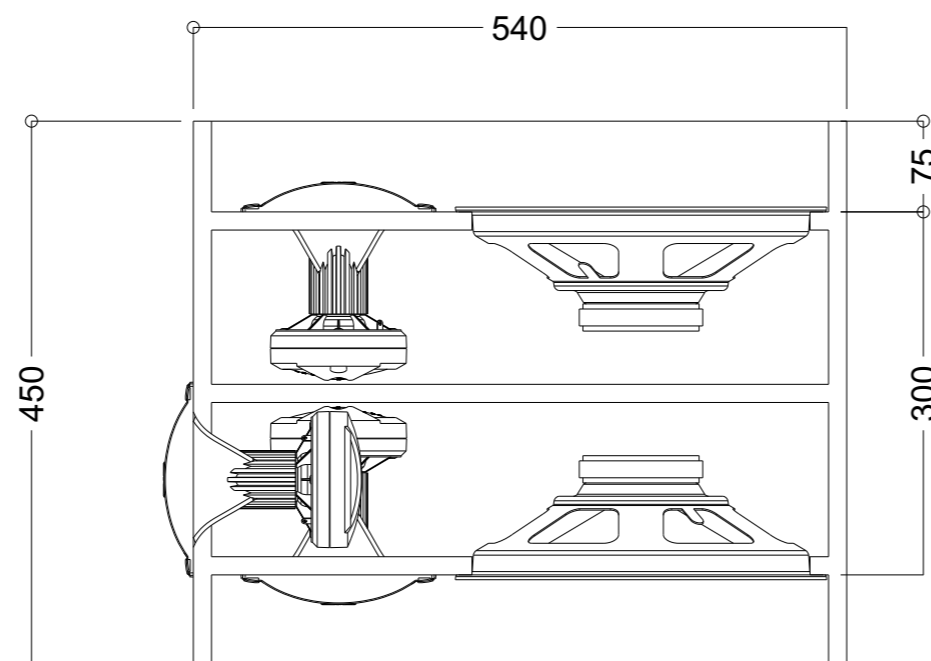

HP

Caixa para motos Três faces

Alto-falante: 2x 12" HP

Driver: 3x HDI300

Caixa: 23 litros - MDF 15mm - Selada

OBS.: Todas as medidas estão em milímetros (mm).