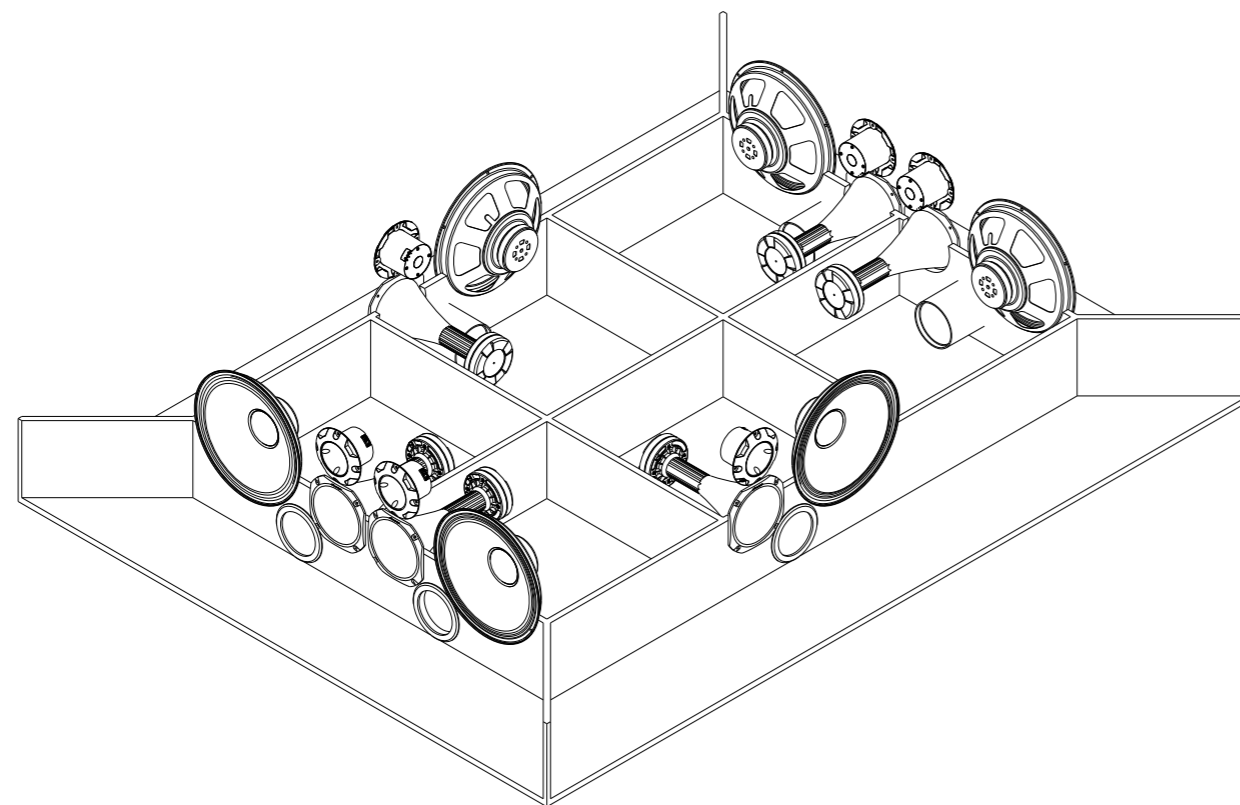

## Caixa para furgões Quatro faces

Alto-falante: 6x 12" HP

Super-tweeter: 6x 5HI150

Driver: 6x HDI300

Caixa: 100 litros - MDF 15mm - 1x duto 4" x 11mm

OBS.: Todas as medidas estão em milímetros (mm).