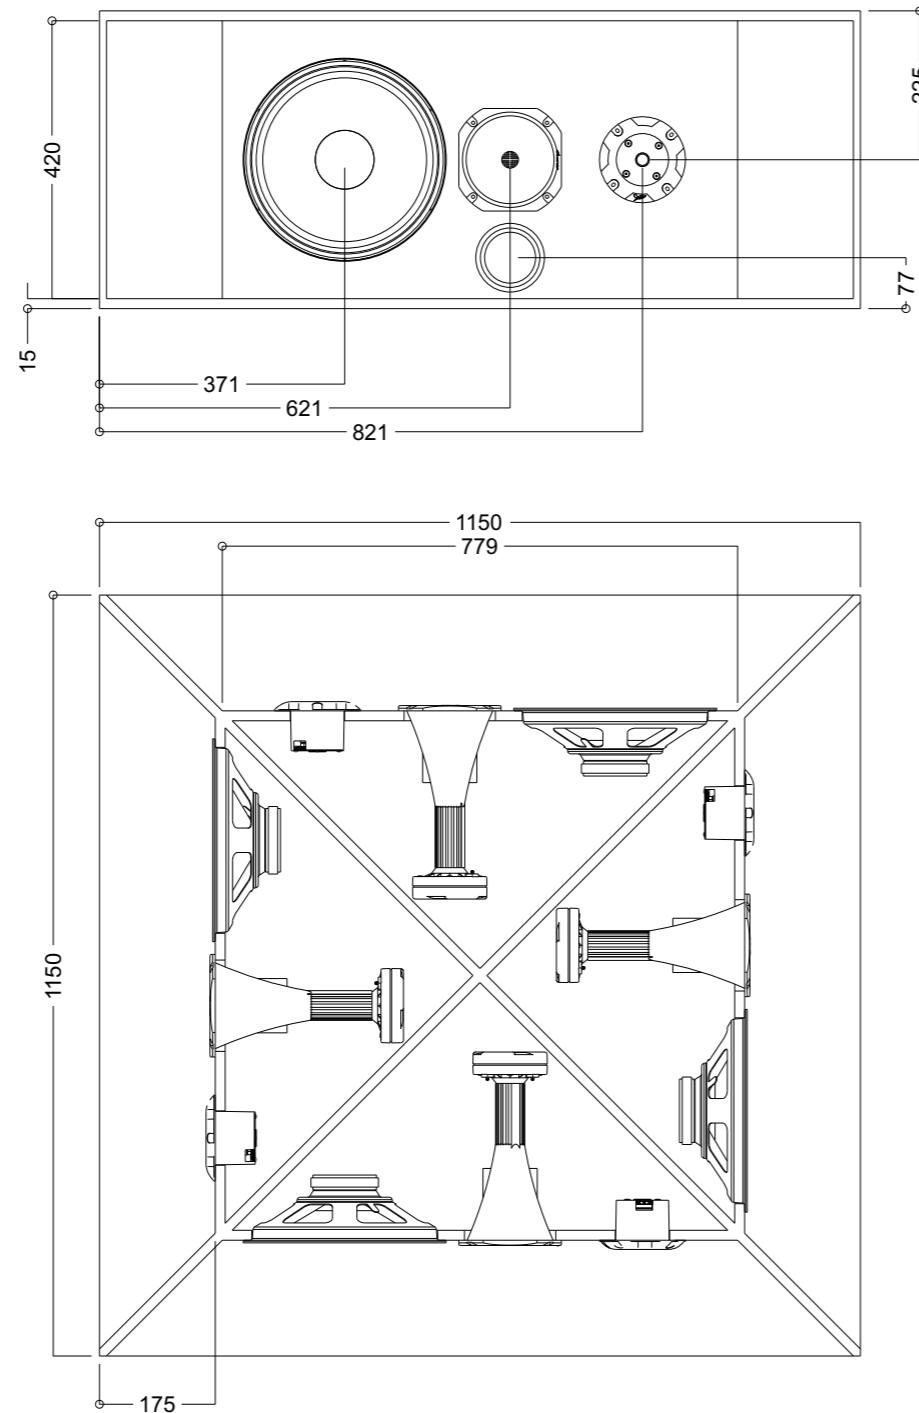

## Caixa para carros Quatro faces

**Alto-falante: 4x 12" HP**

**Super-tweeter: 4x 5HI150 ou 5HI300**

**Driver: 4x HDI300**

**Caixa: 60 litros - MDF 15mm - 1x duto 3" x 11cm**

**OBS.: Todas as medidas estão em milímetros (mm).**