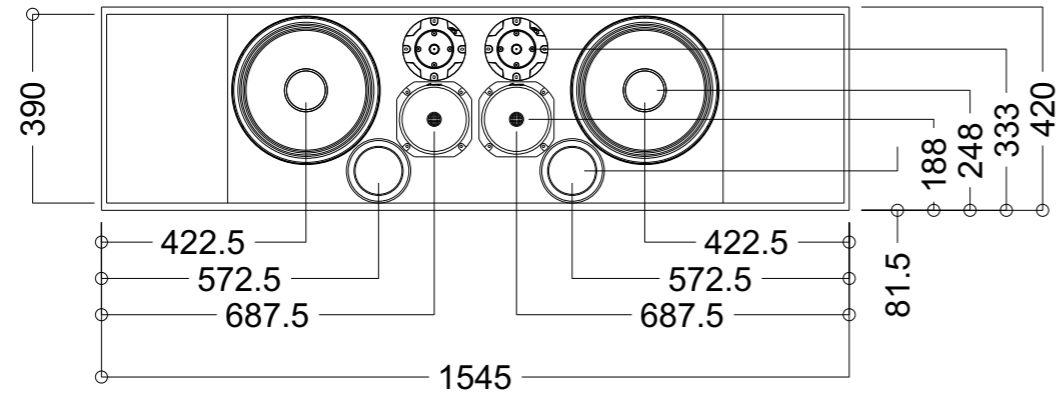

## Caixa para furgões Quatro faces

Alto-falante: 6x 12" HP

Super-tweeter: 6x 5HI150

Driver: 6x HDI300

Caixa: 100 litros - MDF 15mm - 1x duto 4" x 11mm

OBS.: Todas as medidas estão em milímetros (mm).