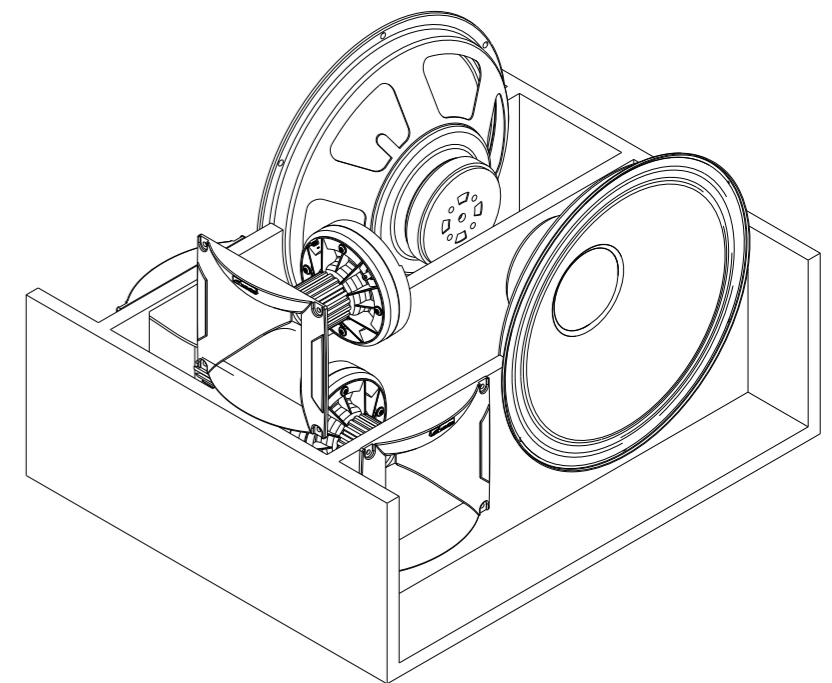

HP

Caixa para motos Três faces

Alto-falante: 2x 12" HP

Driver: 3x HDI300

Caixa: 23 litros - MDF 15mm - Selada

OBS.: Todas as medidas estão em milímetros (mm).