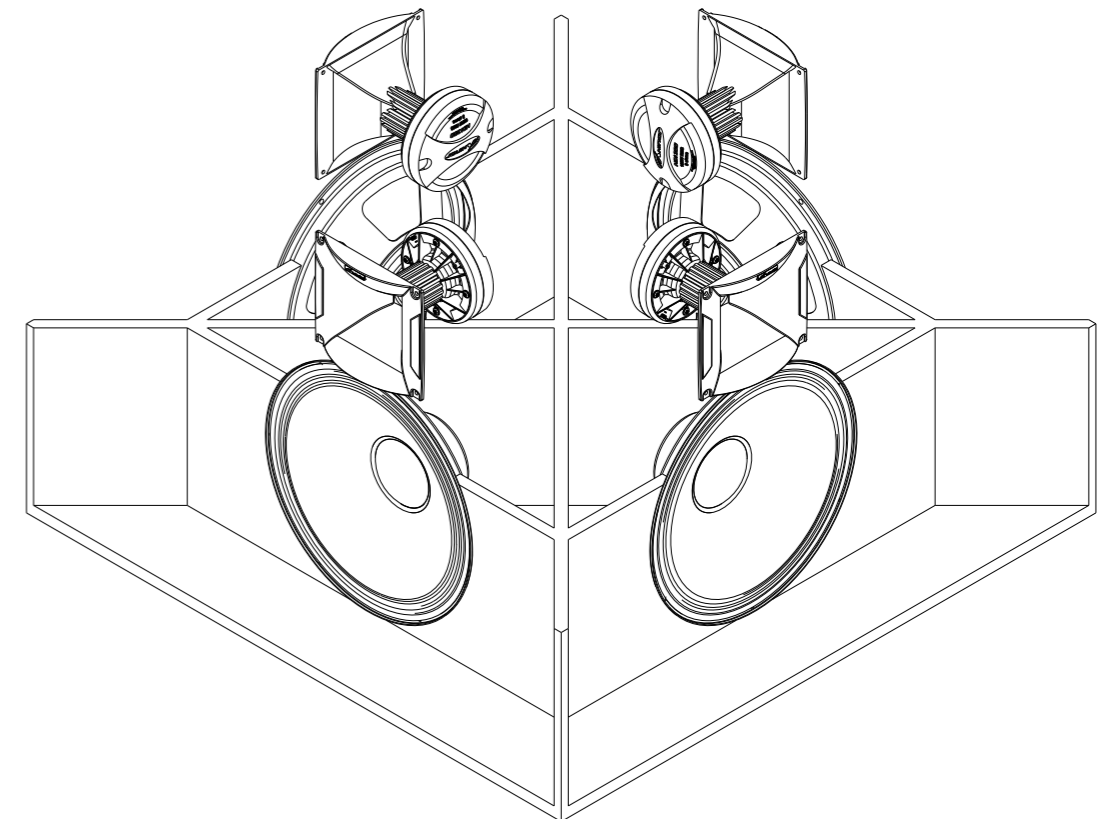

HP

Caixa compacta para carros Quatro faces

Alto-falante: 4x 12" HP

Driver: 4x HDI 300

Caixa: 30 litros - MDF 15mm - Selada

OBS.: Todas as medidas estão em milímetros (mm).