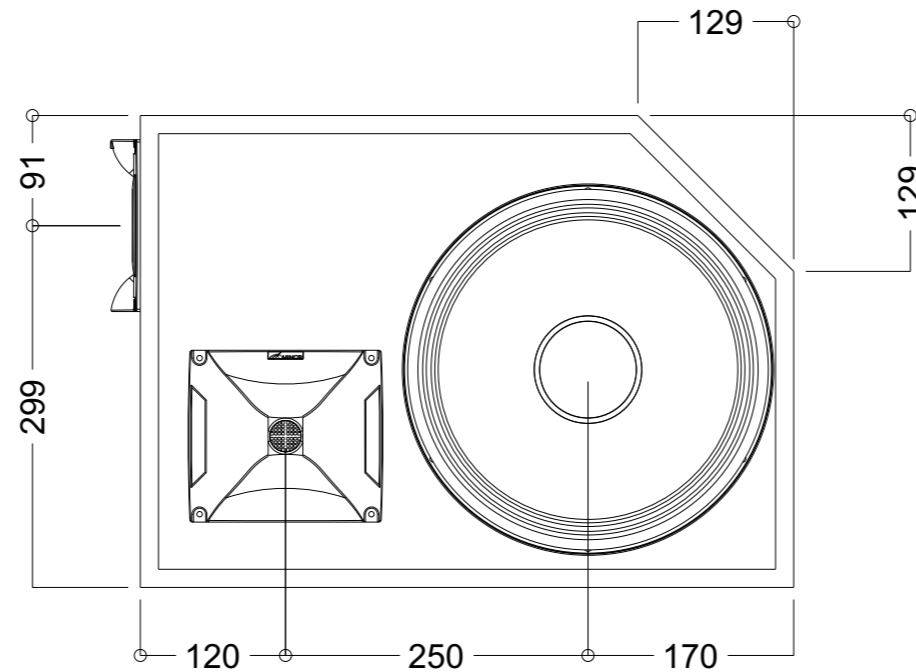

## Caixa para motos Três faces

Alto-falante: 2x 12" HP

Driver: 3x HDI300

Caixa: 23 litros - MDF 15mm - Selada

OBS.: Todas as medidas estão em milímetros (mm).