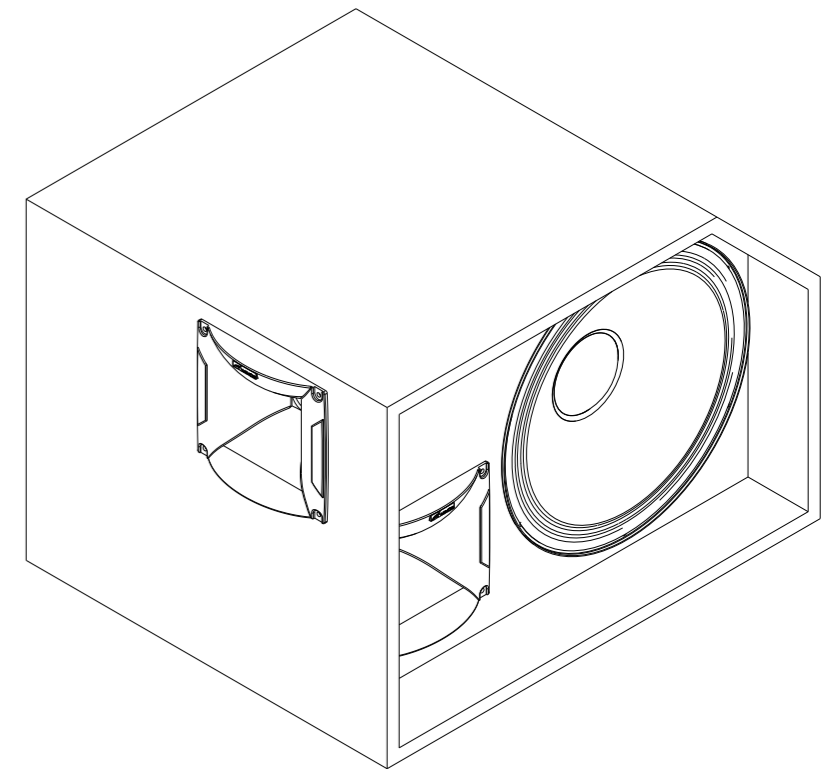

## Caixa para motos com player

Duas faces

Alto-falante: 2x 12" HP  
Super-tweeter: 2x 5HI150  
Driver: 2x HDI300  
Caixa: 23 litros - MDF 15mm - Selada

OBS.: Todas as medidas estão em milímetros (mm).

## Caixa para motos Três faces

Alto-falante: 2x 12" HP

Driver: 3x HDI300

Caixa: 23 litros - MDF 15mm - Selada

OBS.: Todas as medidas estão em milímetros (mm).