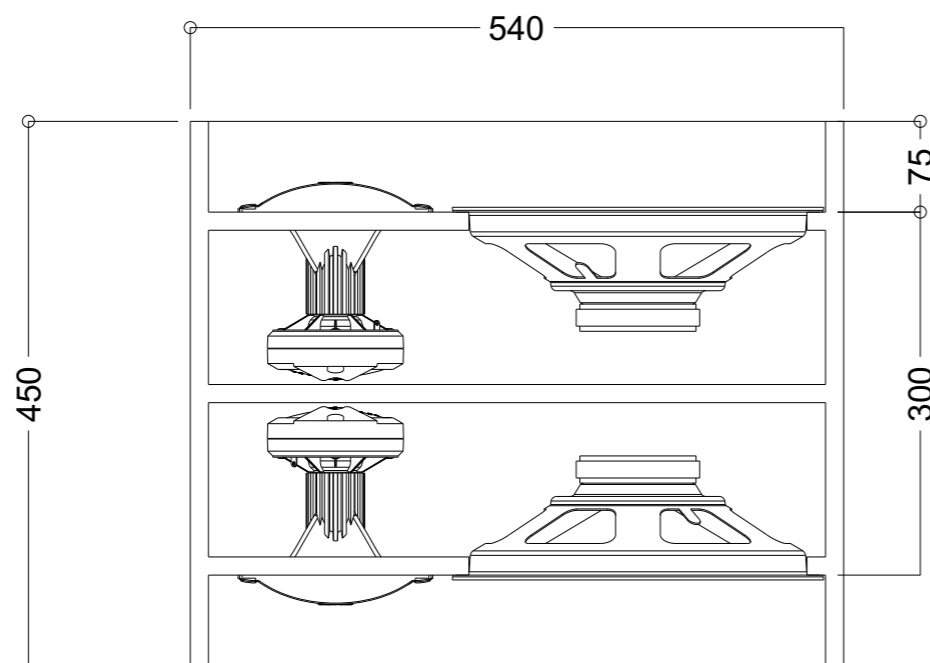

HP

Caixa para motos com player

Duas faces

Alto-falante: 2x 12" HP
Super-tweeter: 2x 5HI150
Driver: 2x HDI300
Caixa: 23 litros - MDF 15mm - Selada

OBS.: Todas as medidas estão em milímetros (mm).