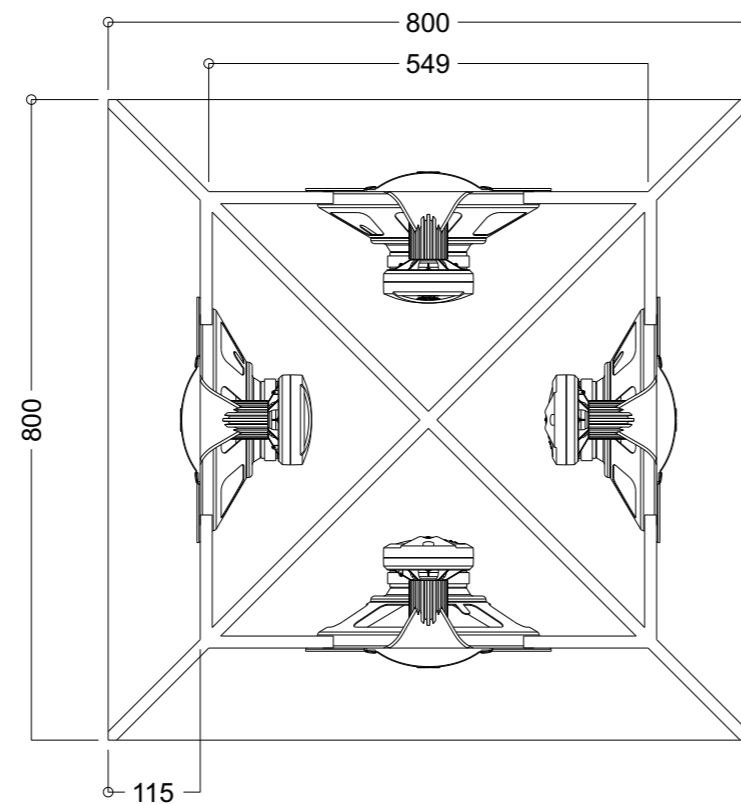

HP

Caixa compacta para carros Quatro faces

Alto-falante: 4x 12" HP

Driver: 4x HDI 300

Caixa: 30 litros - MDF 15mm - Selada

OBS.: Todas as medidas estão em milímetros (mm).